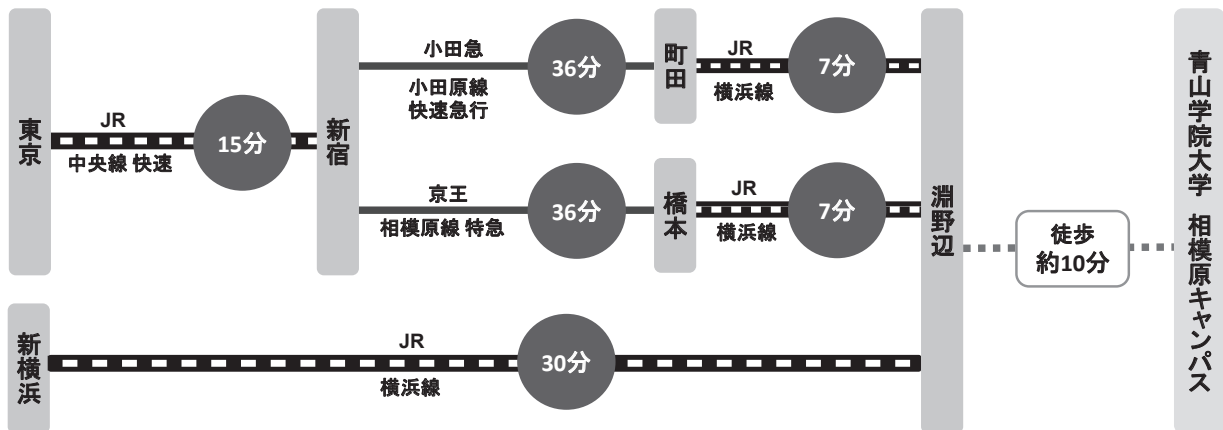

# 交通アクセス

## <淵野辺駅からのアクセス>

青山学院大学に駐車場はございません。  
**自家用車は御利用いただけません。**  
 ご注意ください。