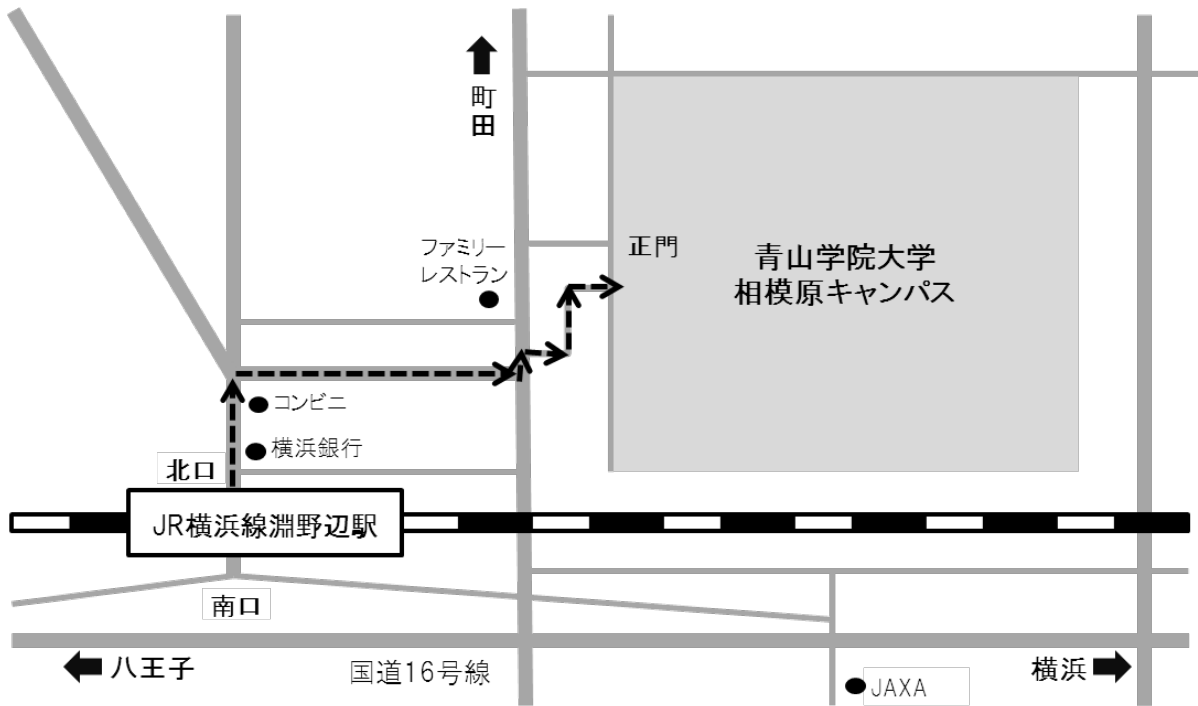

# 交通アクセス

## <淵野辺駅からのアクセス>

青山学院大学に駐車場はございません。  
**自家用車は御利用いただけません。**  
 ご注意ください。