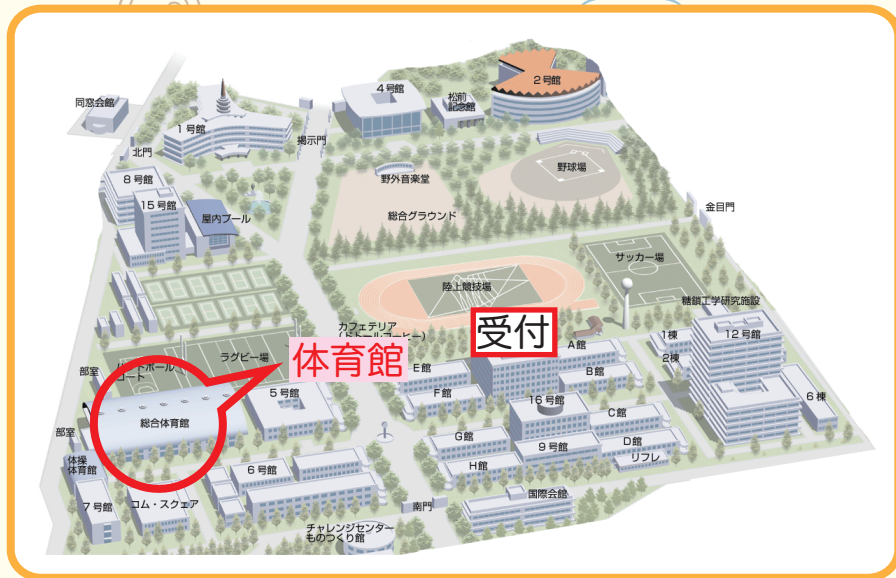

つしゅ

理科教室

理科工作の展示をしています
ぜひ、お立ち寄りください

日程：平成27年3月11日(水)～13日(金)
場所：展示会場内 (体育館：P会場)

応用物理学教育の振興・普及啓発のため
応物資金21基金に
ご協力ください！