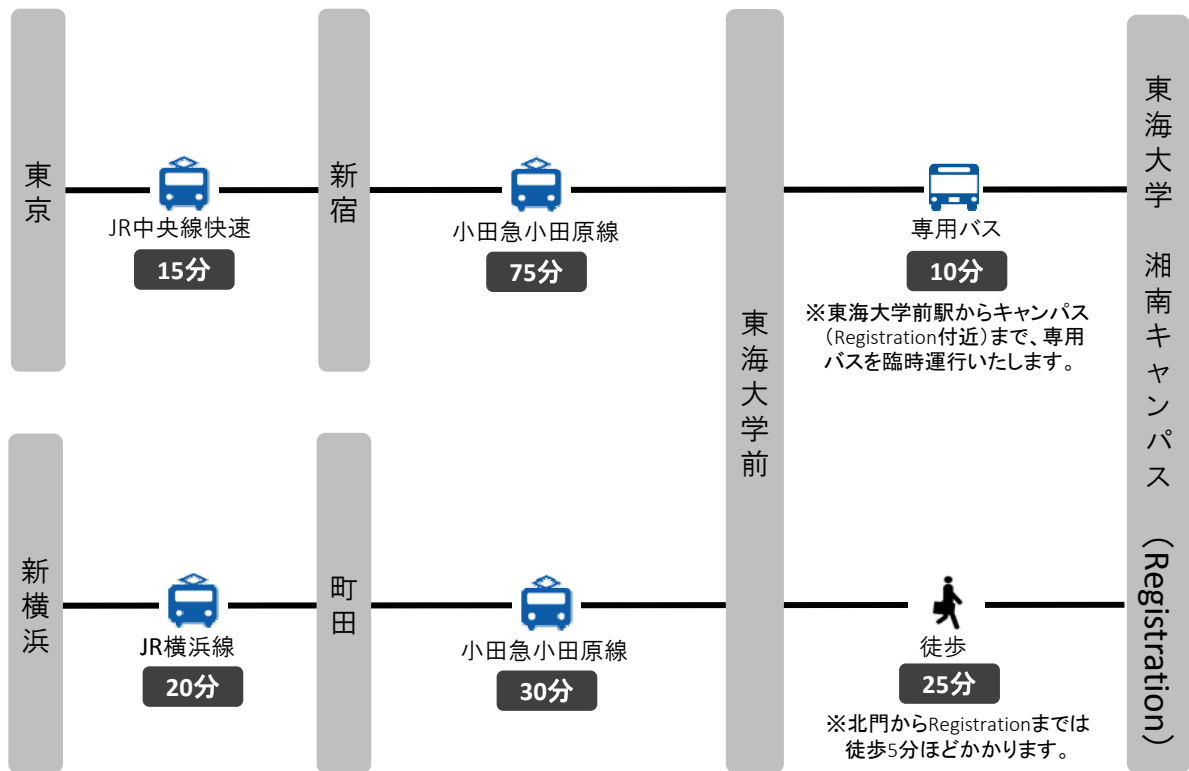

交通アクセス

東海大学構内に駐車場はございません。自家用車は御利用いただけません。ご注意ください。

専用バス発着場所

東海大学前駅南口からキャンパス内 (Registration付近) まで専用バスを臨時運行いたします。

料金 片道250円、往復400円

料金は学内乗降時にお支払ください。
往復でご利用の方にはその際帰りの切符をお渡します。

※お支払いは現金のみになります。ICカードはご利用になれません。お釣銭のないようにご協力お願い致します。

※専用バス切符売場はキャンパス内バス発着場所付近にございます。
(東海大学前駅南口にはございません。)

※ピーク時は混雑が予想されます。あらかじめご了承ください。

※路線バスは東海大学前駅南口から東海大学北門まで運行しております。(片道 180円)

東海大学前駅 (南口)

東海大学 湘南キャンパス

駅からのアクセス