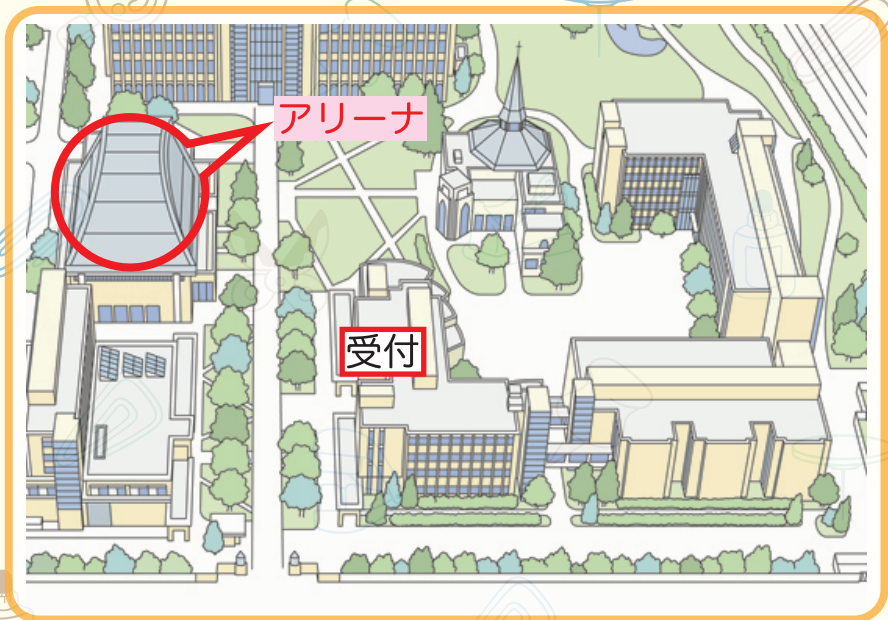

つしゅ

理科教室

理科工作の展示をしています
ぜひ、お立ち寄りください

日程：平成26年3月17日(月)～19日(水)
場所：展示会場内 (アリーナ：PA会場)

応用物理学教育の振興・普及啓発のため

応物資金21 募金に
ご協力ください！