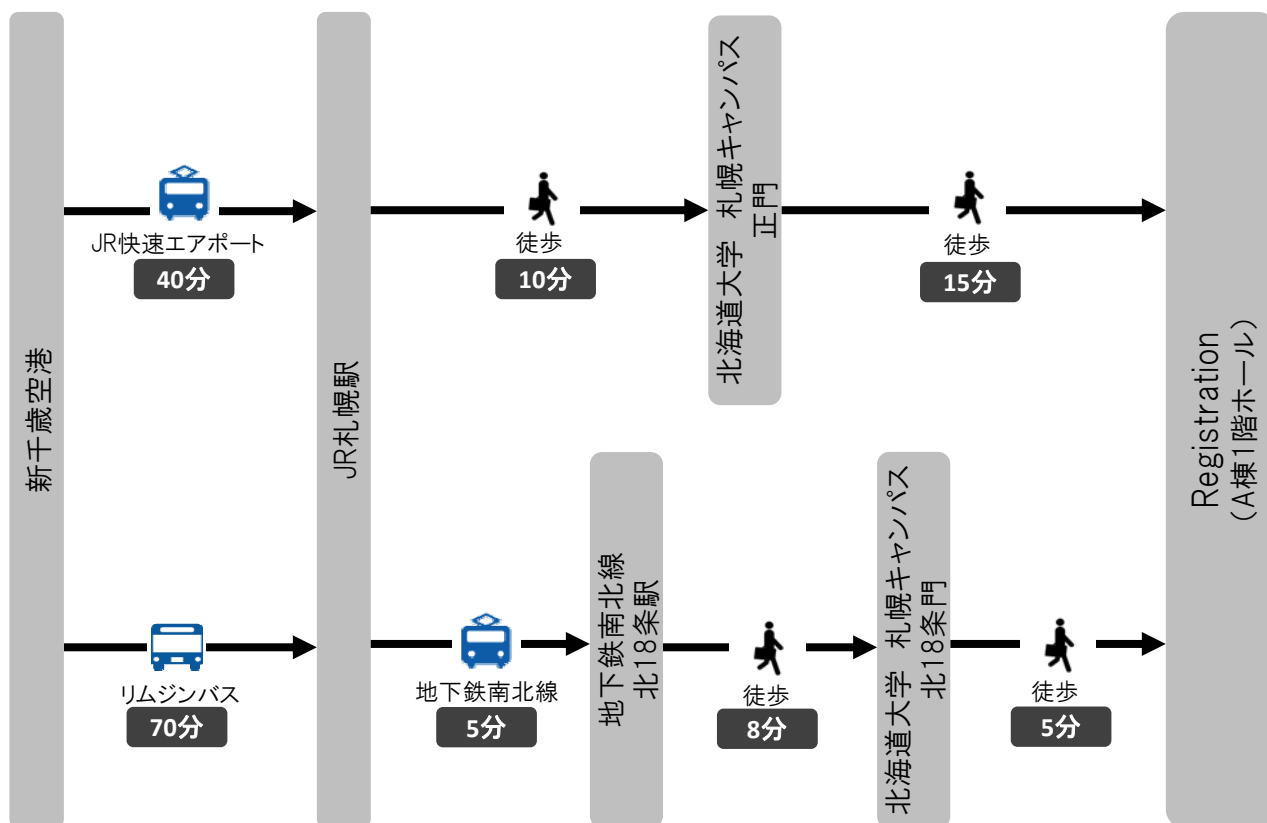

# 交通アクセス

北海道大学構内に駐車場はございません。  
**自家用車は御利用いただけません。**  
 ご注意ください。

## 主要都市から札幌への飛行時間

出発地	飛行時間
仙台	1時間10分
東京(羽田)	1時間30分
東京(成田)	1時間40分~45分
大阪(関西)	1時間50分
大阪(伊丹)	1時間45分
名古屋(中部国際)	1時間40~45分
福岡	2時間10分